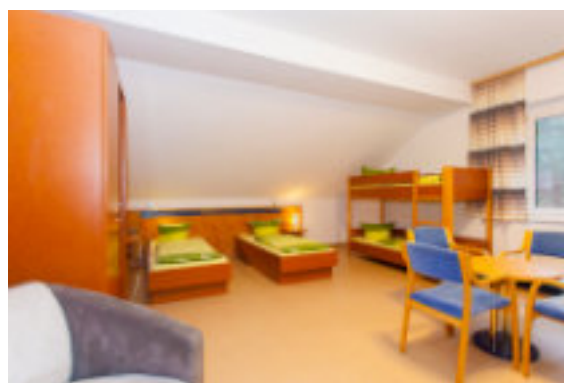

„Andrea“ (nur Männer)