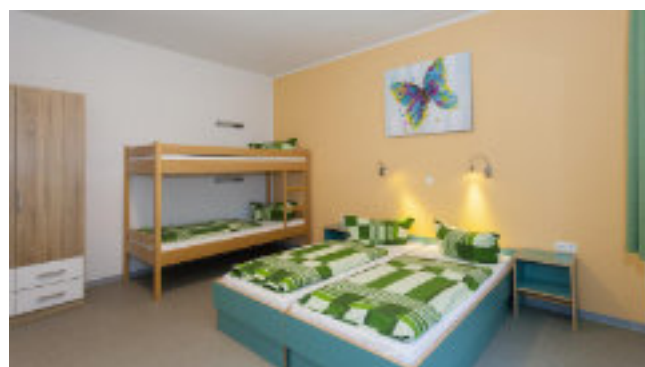

1x Doppelstockbett & 1x Doppelbett