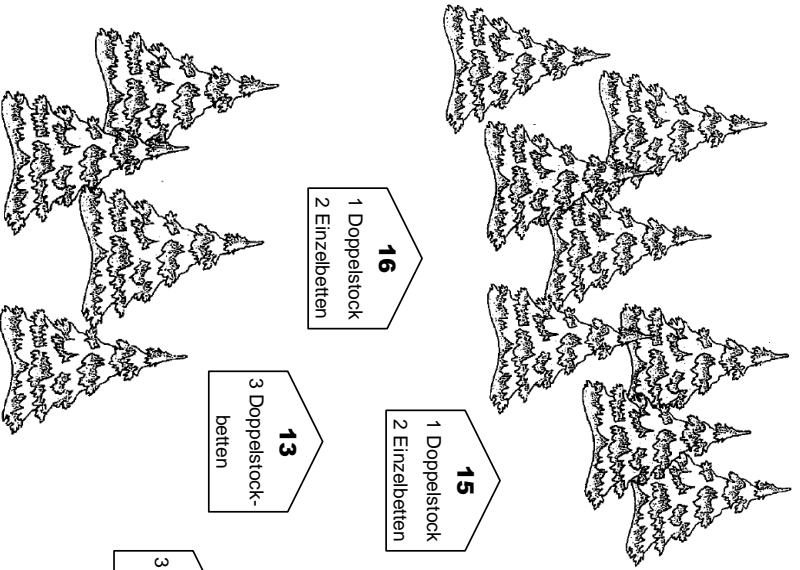

# Bungalowsiedlung „Schöne Aussicht“

Die Freizeitwelt im Vogelland für Körper, Geist und Seele

↑ Parkplatz  
Anmeldung, Infotheke

↔ Festzeit

<h2>Sanitäreanlagen</h2>	Loipenraum
	Selbstversorgerküche

# Bungalowsiedlung „Jägerhütten“

Die Freizeitwelt im Vogland für Körper, Geist und Seele

- 16 1 Doppelstock  
2 Einzelbetten
- 15 1 Doppelstock  
2 Einzelbetten
- 14 1 Doppelstock  
2 Einzelbetten
- 13 3 Doppelstock-  
betten
- 12 3 Doppelstock-  
betten
- 11 3 Doppelstock-  
betten
- 10 3 Doppelstock-  
betten
- 9 3 Doppelstock-  
betten
- 8 3 Doppelstock-  
betten
- 7 3 Doppelstock-  
betten
- 6 3 Doppelstock-  
betten
- 5 3 Doppelstock-  
betten
- 4 3 Doppelstock-  
betten
- 3 3 Doppelstock-  
betten
- 2 3 Doppelstock-  
betten
- 1 ~~CLUB~~