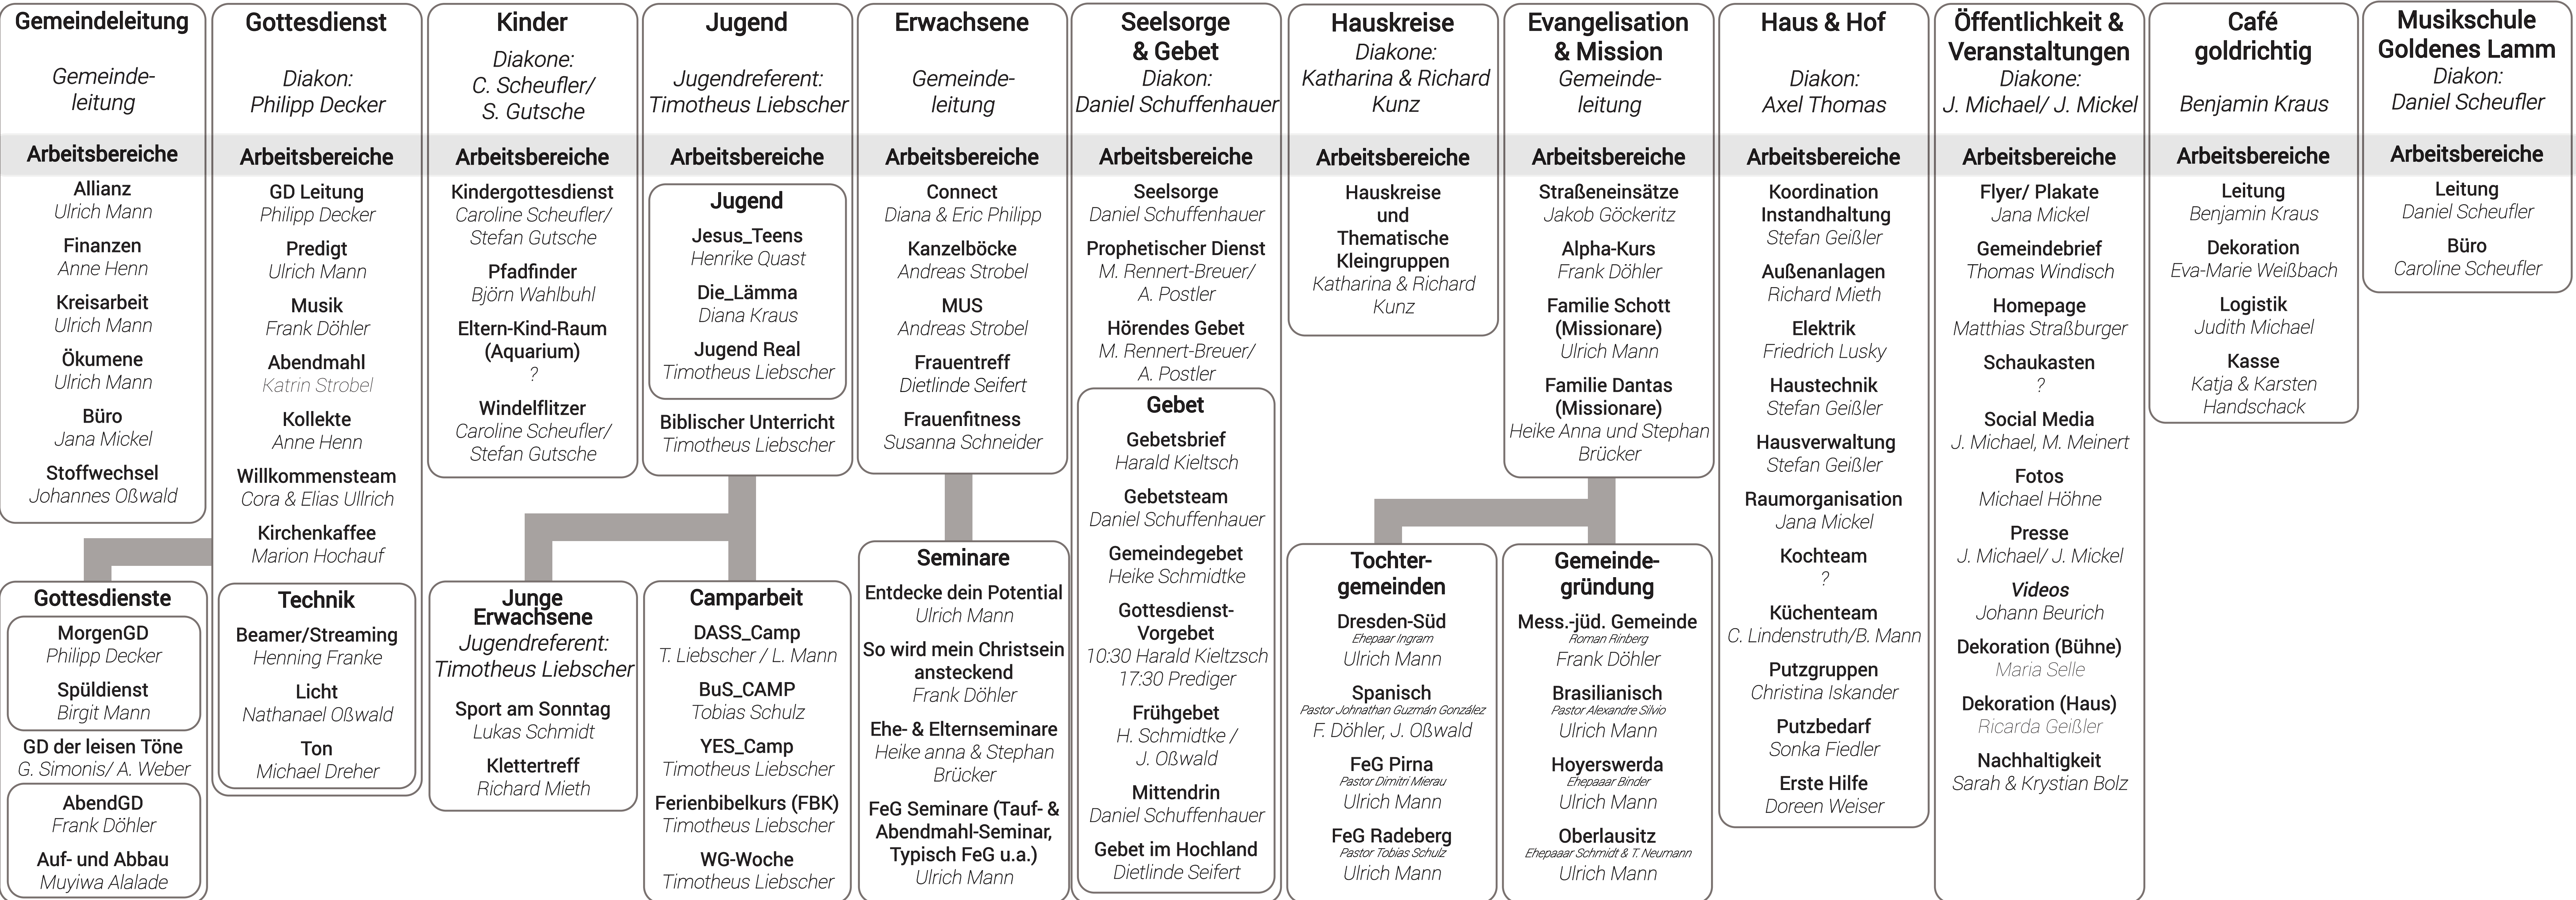

Gemeindeleitung

Frank Döhler (Pastor), Henning Hamann, Ulrich Mann (Pastor), Susanne Matthäi, Johannes Oßwald, Christoph Steinhäuser